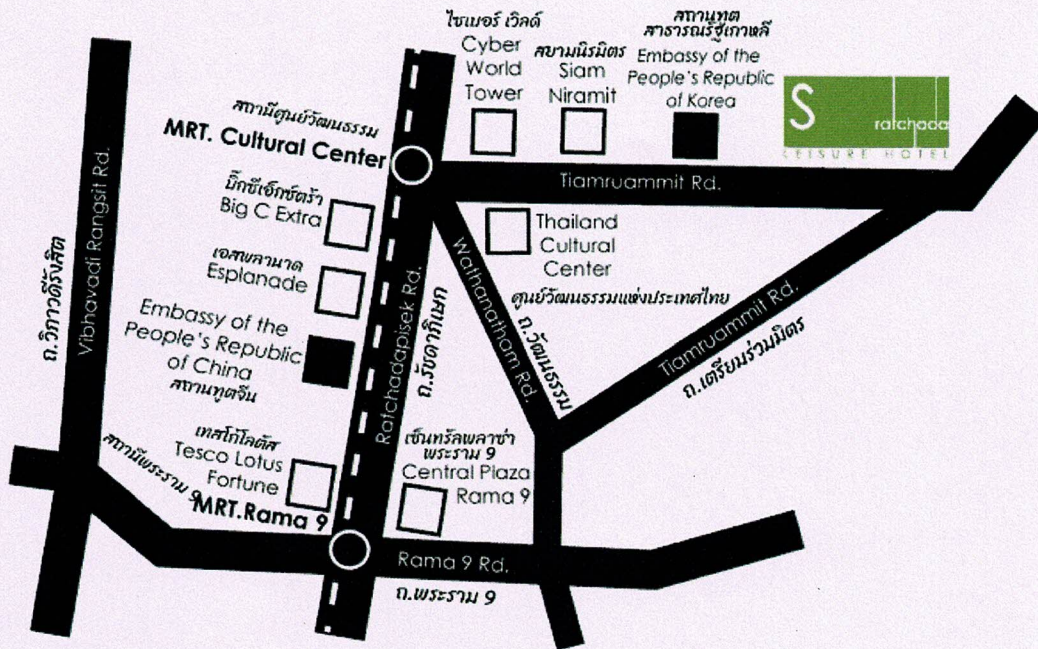

การสัมมนาผู้บริหารและเจ้าหน้าที่ของกรมพัฒนาฝีมือแรงงาน
 แผนที่การเดินทางไปสถานที่สัมมนา โรงแรมเอสริชดา กรุงเทพฯ
 Google Map <https://goo.gl/maps/Zh8hfB1qN6dnxjMH6>

ผู้บริหาร เจ้าหน้าที่ กรมพัฒนาฝีมือแรงงาน
 กรณีต้องการค้างแรม สามารถเข้าพักได้คืนวันที่ ๖ กุมภาพันธ์ พ.ศ. ๒๕๖๓ ณ โรงแรมเอสริชดา กรุงเทพฯ
 โปรดลงทะเบียนแจ้งความจำนง (จองที่พัก) ภายในวันที่ ๔ กุมภาพันธ์ พ.ศ. ๒๕๖๓
 (ผู้ประสานงาน คุณชไมพร โทร. ๐๘๖-๙๘๕-๕๕๙๙)