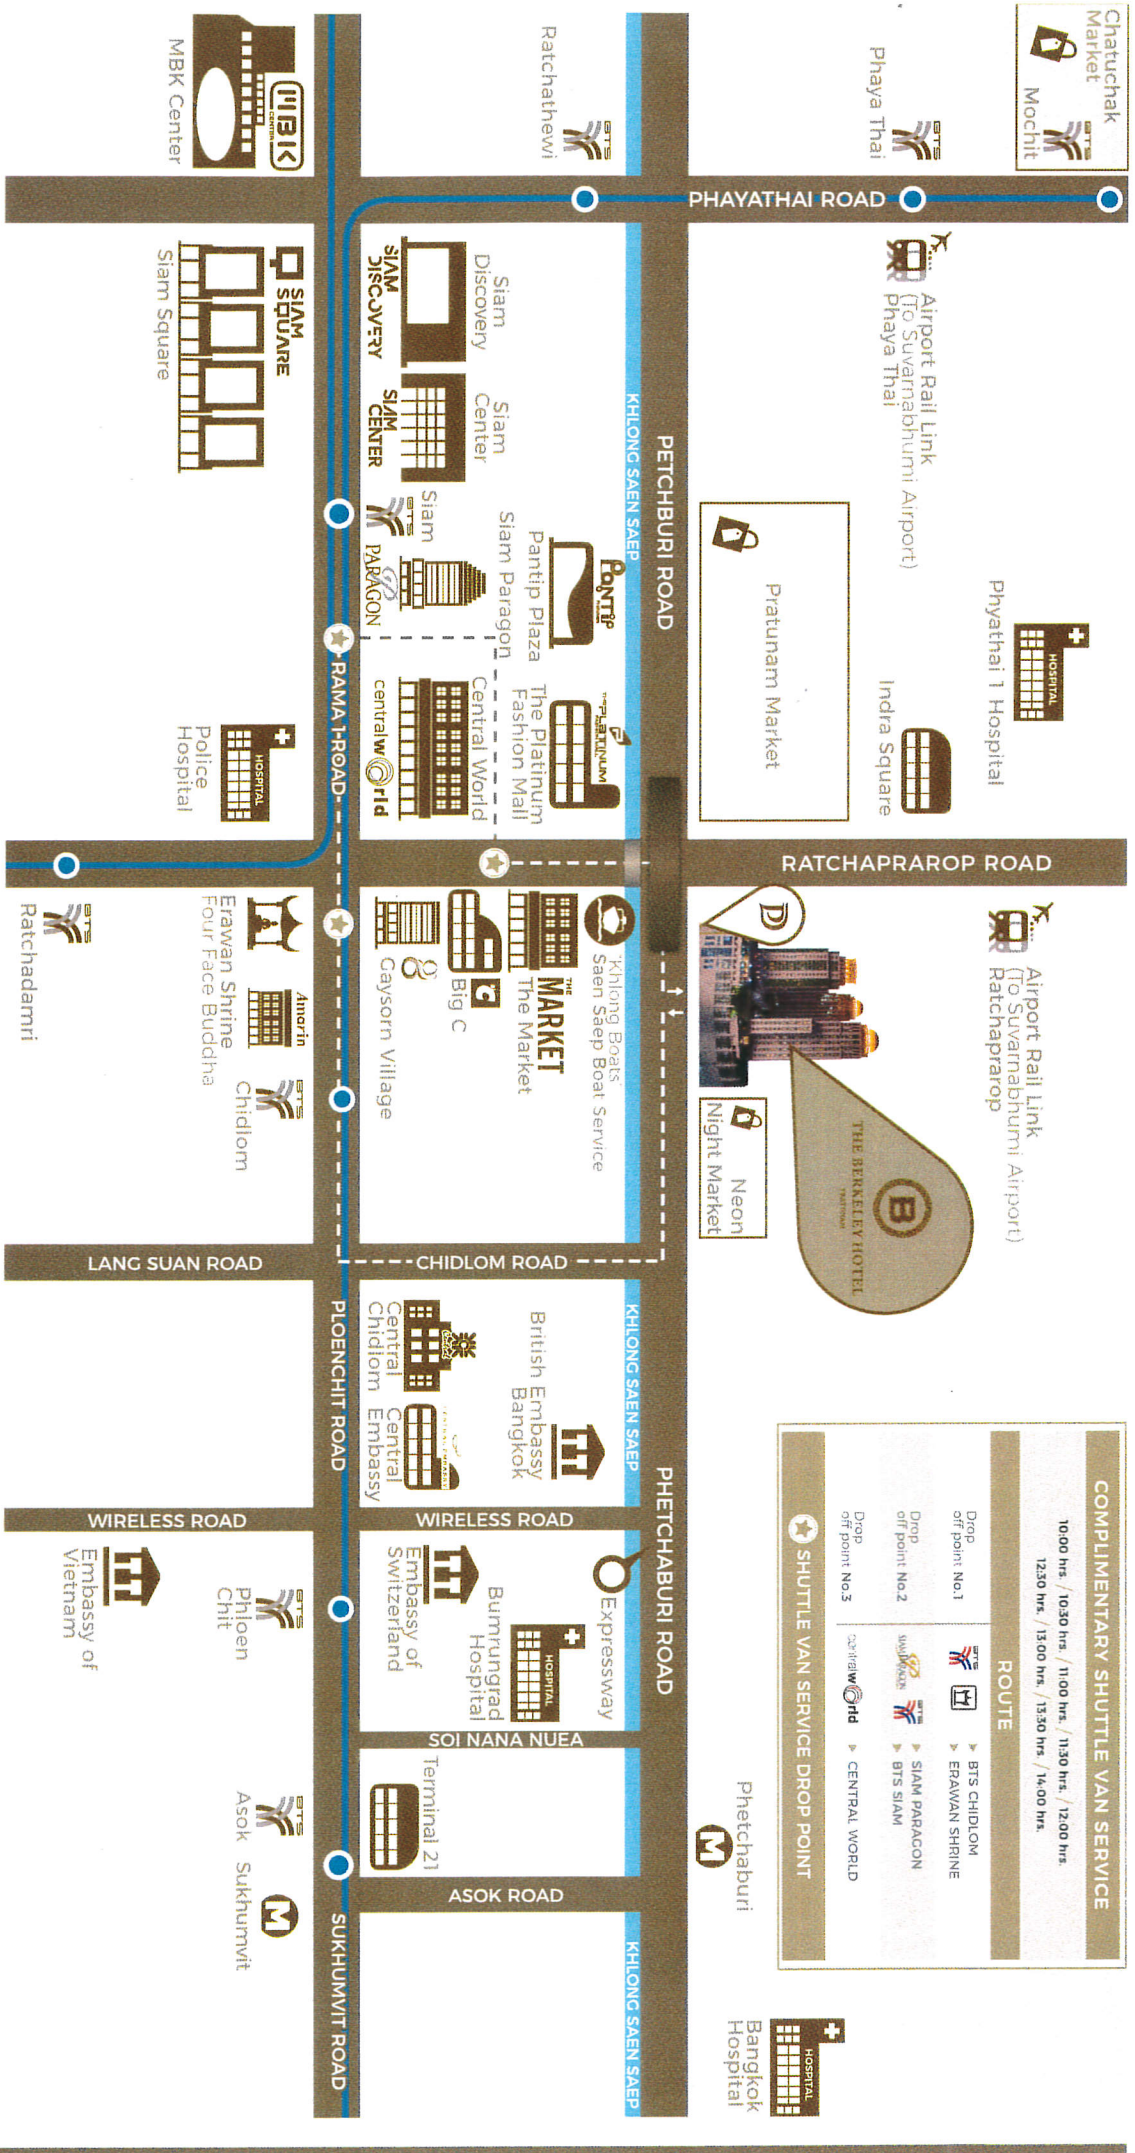

หมายเหตุ พักรับประทานอาหารว่างและเครื่องดื่มช่วงเช้า เวลา ๑๐.๓๐ - ๑๐.๔๕ น. และช่วงบ่าย เวลา ๑๕.๓๐ - ๑๕.๔๕ น.

กำหนดการอาจมีการเปลี่ยนแปลงตามความเหมาะสม

Chatuchak Market
Mochit

Phaya Thai

PHAYATHAI ROAD

Airport Rail Link
(To Suvarnabhumi Airport)
Phaya Thai

Phayathai 1 Hospital

Pratumnam Market

PETCHBURI ROAD

KHLONG SAEN SAEP

Siam Discovery
Siam Center
Siam PARAGON

SIAM SQUARE
Siam Square

MBK Center

Pantip Plaza
Siam Paragon
The Platinum Fashion Mall
Central World
Centralw/ld

Police Hospital

RATCHAPRAROP ROAD

Airport Rail Link
(To Suvarnabhumi Airport)
Ratchaprarop

THE BENEVELY HOTEL
Neon Night Market

'Klong Boats' Saen Saep Boat Service
THE MARKET
Big C
Gaysorn Village

Amorin
Erawan Shrine Four Face Buddha
Chidlom
Ratchadamri

SUKHUMVIT ROAD

COMPLIMENTARY SHUTTLE VAN SERVICE

10:00 hrs / 10:30 hrs / 11:00 hrs / 11:30 hrs / 12:00 hrs
12:30 hrs / 13:00 hrs / 13:30 hrs / 14:00 hrs

ROUTE

- Drop off point No.1
▶ BTS CHIDLOM
▶ ERAWAN SHRINE
- Drop off point No.2
▶ SIAM PARAGON
▶ BTS SIAM
- Drop off point No.3
▶ CENTRAL WORLD